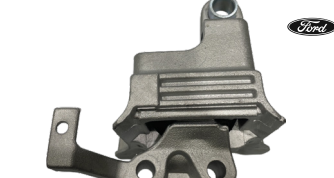

3C20568

Cod/Ref Original:
GN156F012CA

Ecosport 2.0 (17/...)

INFO. COMPLEMENTARES:
CÂMBIO AUTOMÁTICO

KIT AMORT. DIANT