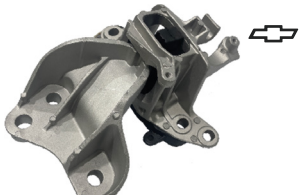

COXIM TRAS. ESQUERDO

3C30572

Cod/Ref Original: 39037511

Cruze 1.4 Turbo

INFO. COMPLEMENTARES: