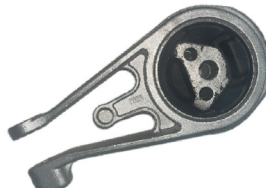

COXIM INF. CÂMBIO

3C30570

Cod/Ref Original: 26299059

Onix 1.0 (20/...)

INFO. COMPLEMENTARES: